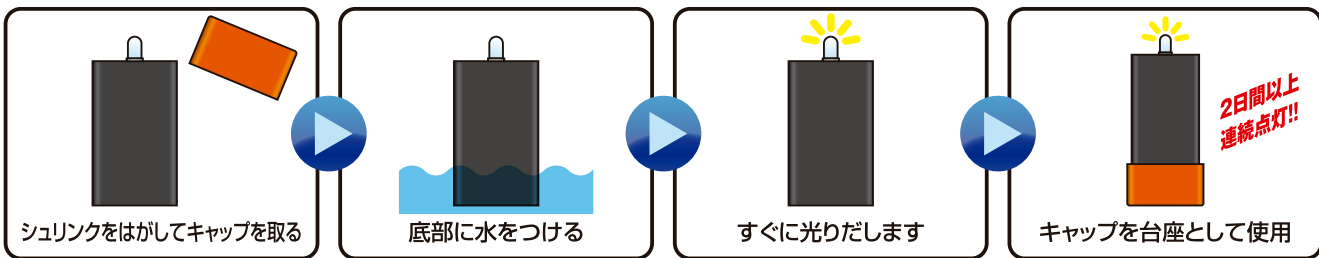

まさかの折の明かりです 【防災用灯】

アクモキャンドル

水 AQUOMO CANDLE

が電力の安全な光です。

- ◎火を使わないからお子さま・ご年配の方でも安心。
- ◎1ccの水で2日以上点灯。繰り返し利用で2週間以上点灯。
- ◎雨水・海水・ジュース・お酒など、水分なら何でもOK。

発光イメージ

アクモキャンドル 使用方法

明るさが足りない・点灯しない場合は底部の穴に直接水を入れてください。

こんな時に!!

ろうそくは火事の危険性があり、風雨に弱い。
災害時の夜間帰宅の足元を照らして危険回避。
事務所や公共施設に常備し、災害時に配布。
長時間点灯でインフラが整うまでの安心に。
避難所で個人用照明として使用し、迷惑防止。

小型軽量

とても軽い(約18g)のでポケット・カバンに常備

アクモキャンドル 仕様

| | | | |
|-------|--|------|---|
| L E D | 直径5mm・発光角度30°・電圧2.5~3.4V 電流0.1mA以上・20,000~30,000mcd | 動作温度 | 0℃~70℃ (0℃以下の場合には不凍剤としてアルコールを添加) |
| 電池容量 | 最低連続1週間の動作が可能 ※1日0.5cc程度の水分添加が必要 | 外形寸法 | 12mm×31mm×53mm(キャップなし・LED含まず) 12mm×31mm×64mm(キャップあり) |
| 重量 | 約18g(±1g) | 材 料 | ケース:PP・内部:Mg板・炭素・紙・銅板)・LED |